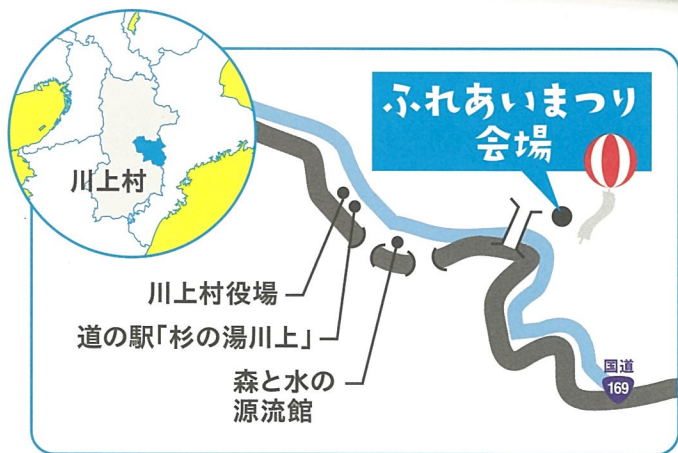

# 企業・団体との協働による 水源地の村「未来への風景づくり」

会場である白屋地区にはかつて集落があり、南向き斜面で、冬でも暖かく作物の出来にも秀でた豊かな場所でした。しかし、大滝ダム試験湛水の影響により発生した地すべりで移転を余儀なくされました。

現在、地すべり対策も完了し、既に建物は何もありませんが、神社跡の鎮守の森や石積みの独特な風景が残っています。

ただ、放置すればこの景観も藪に覆われてしまいます。そこで、この地の意味を継承し、未来に向けて新たな景観を創出していくプロジェクト「未来への風景づくり」を企業・団体の皆様の協力をいただき進めています。

ふれあいまつりは、企業・団体の皆様から「もっと村民の皆様ともこの地でふれあいたい」との希望をいただき開催しています。

これを機会にこの地がたくさんの方々の交流の場となることを切に願います。

白屋橋渡って右折すぐ  
赤いバルーンが目印です

会場駐車場が満車の際は、役場臨時駐車場よりシャトルバスをご利用ください。

アクセス  
奈良県吉野郡川上村白屋134  
道の駅「杉の湯川上」から車で  
国道169号線を上北山村方面へ約2分

## 自然観察会

移り行く旧白屋地区を巡りながら自然環境を学ぶクイズラリー。参加費無料。【13時半受付終了】