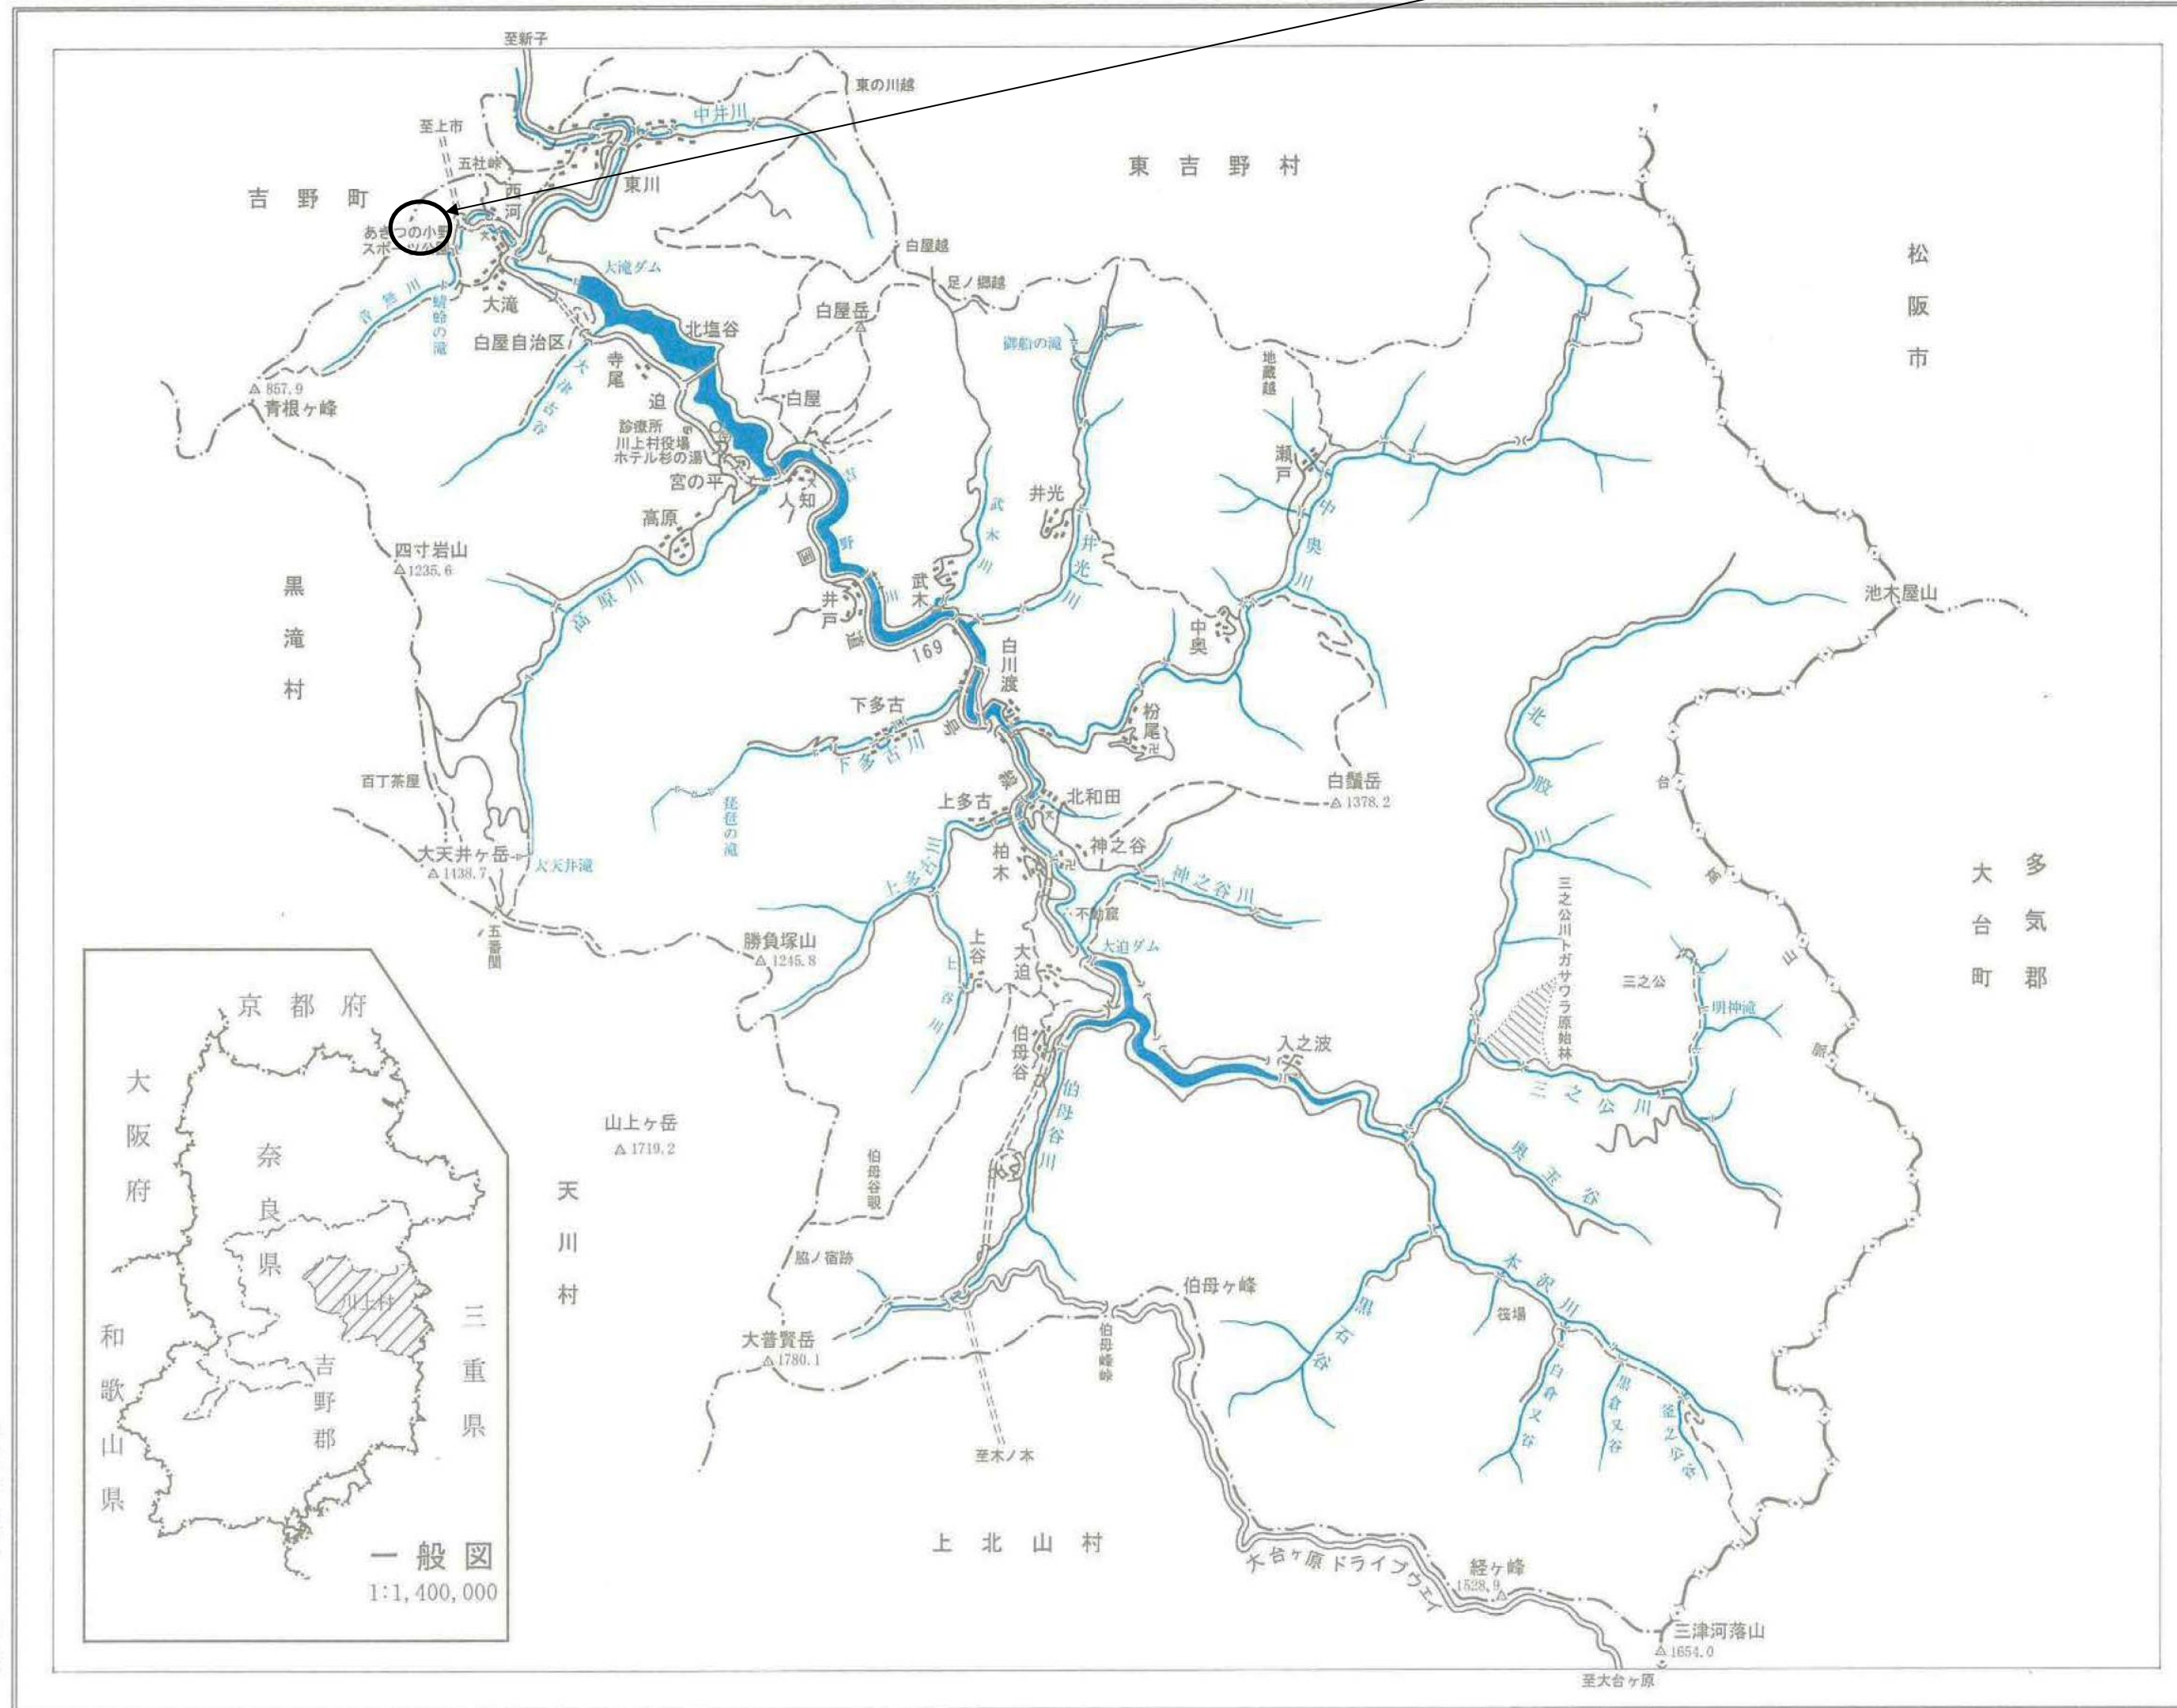

川上村有地（旧林業資料館跡地）
（西河地区）

計画地の案内図

貸付土地

奈良県吉野郡川上村一般図

広域図

近隣図