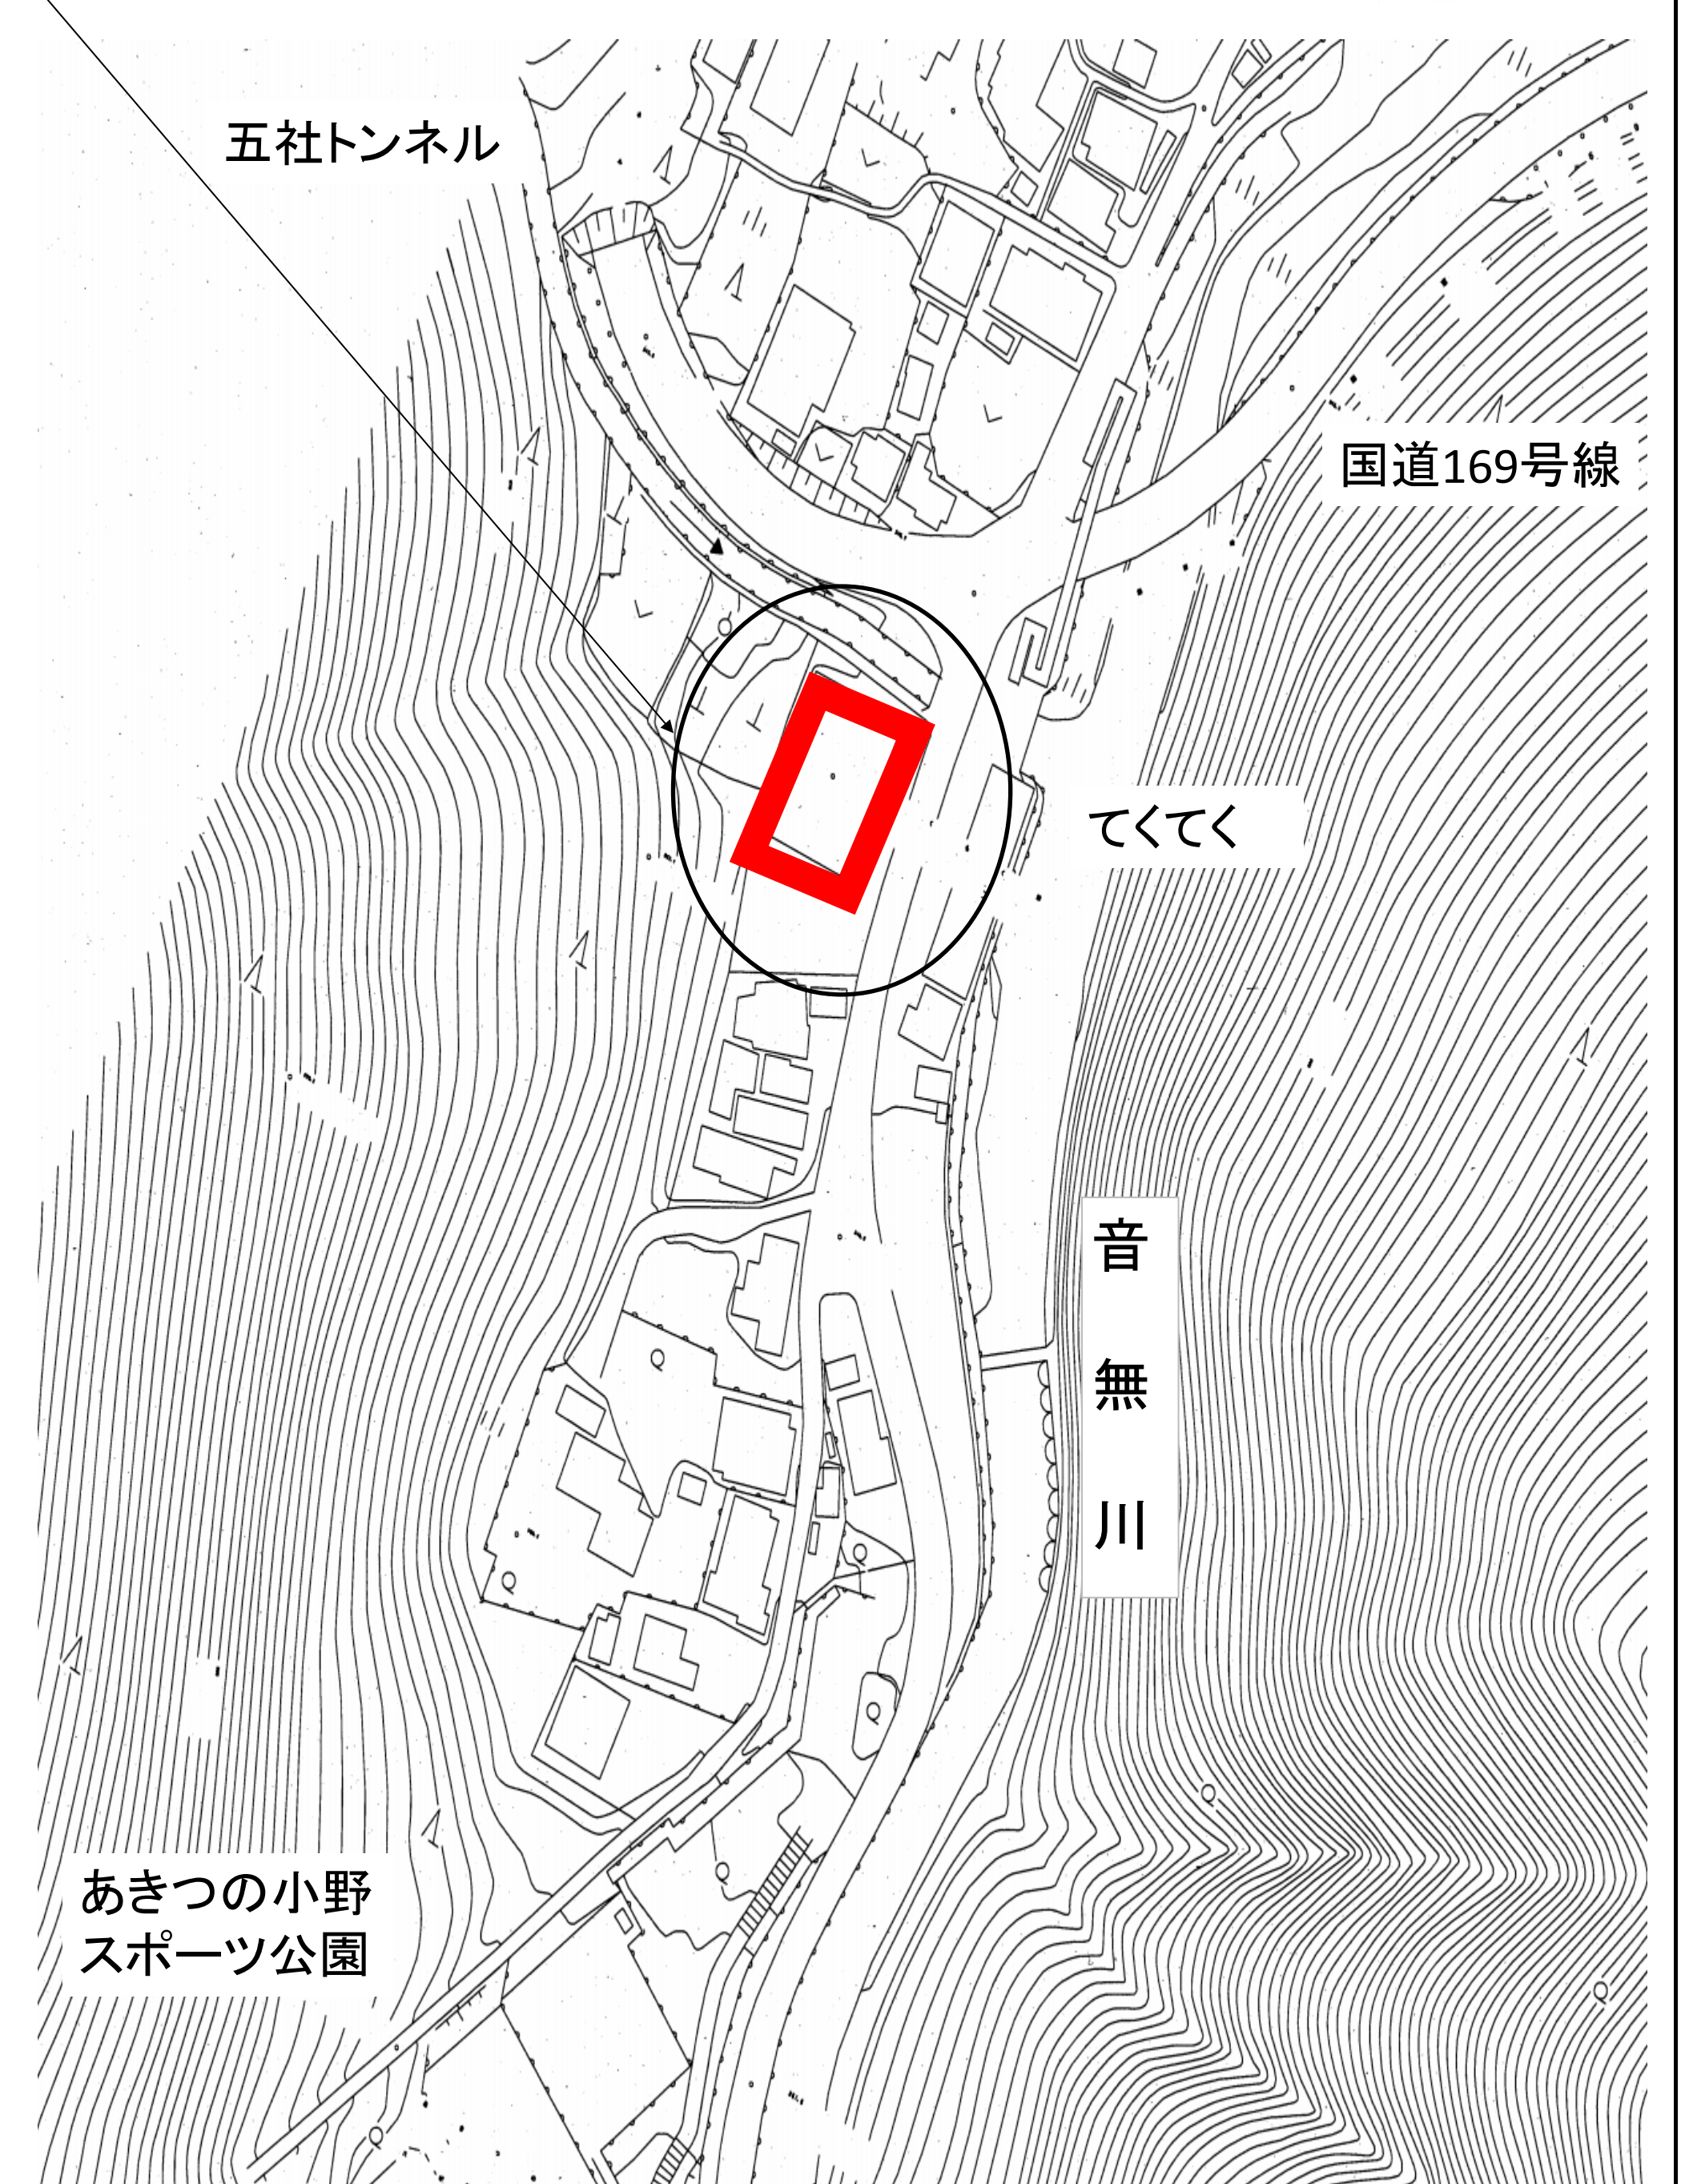

川上村有地（旧林業資料館跡地）
（西河地区）

計画地の案内図

貸付土地

奈良県吉野郡川上村一般図

広域図

近隣図