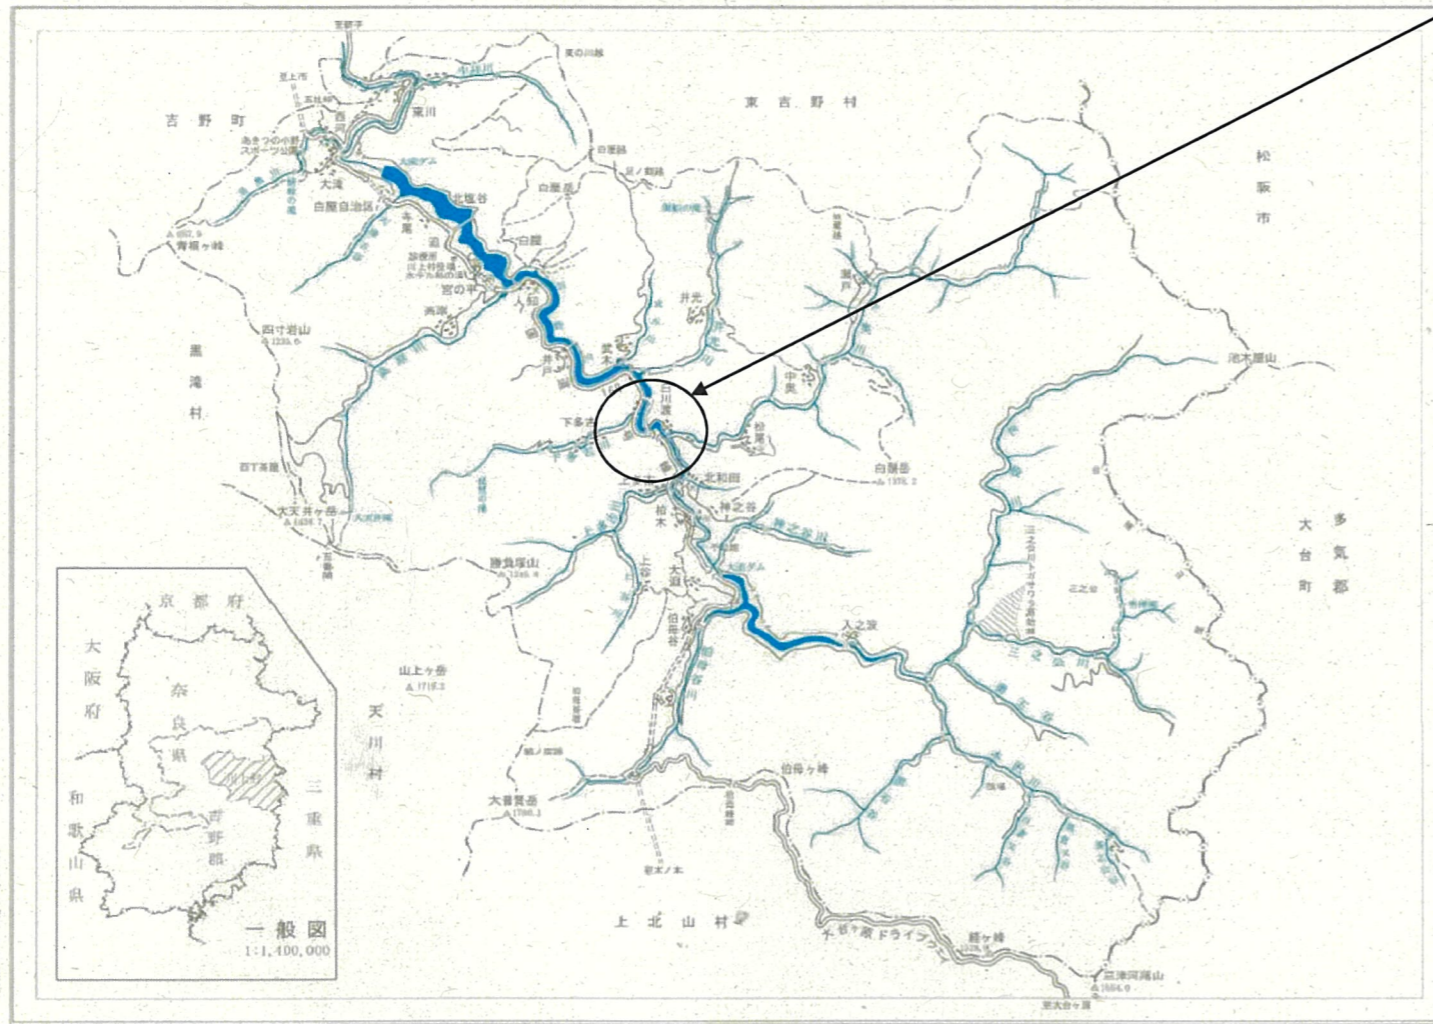

# 白川渡ふれあい住宅建設工事

別添資料④ 計画地の案内図・敷地図

事業計画敷地

奈良県吉野郡川上村一般図

広域図

近隣図

至新宮