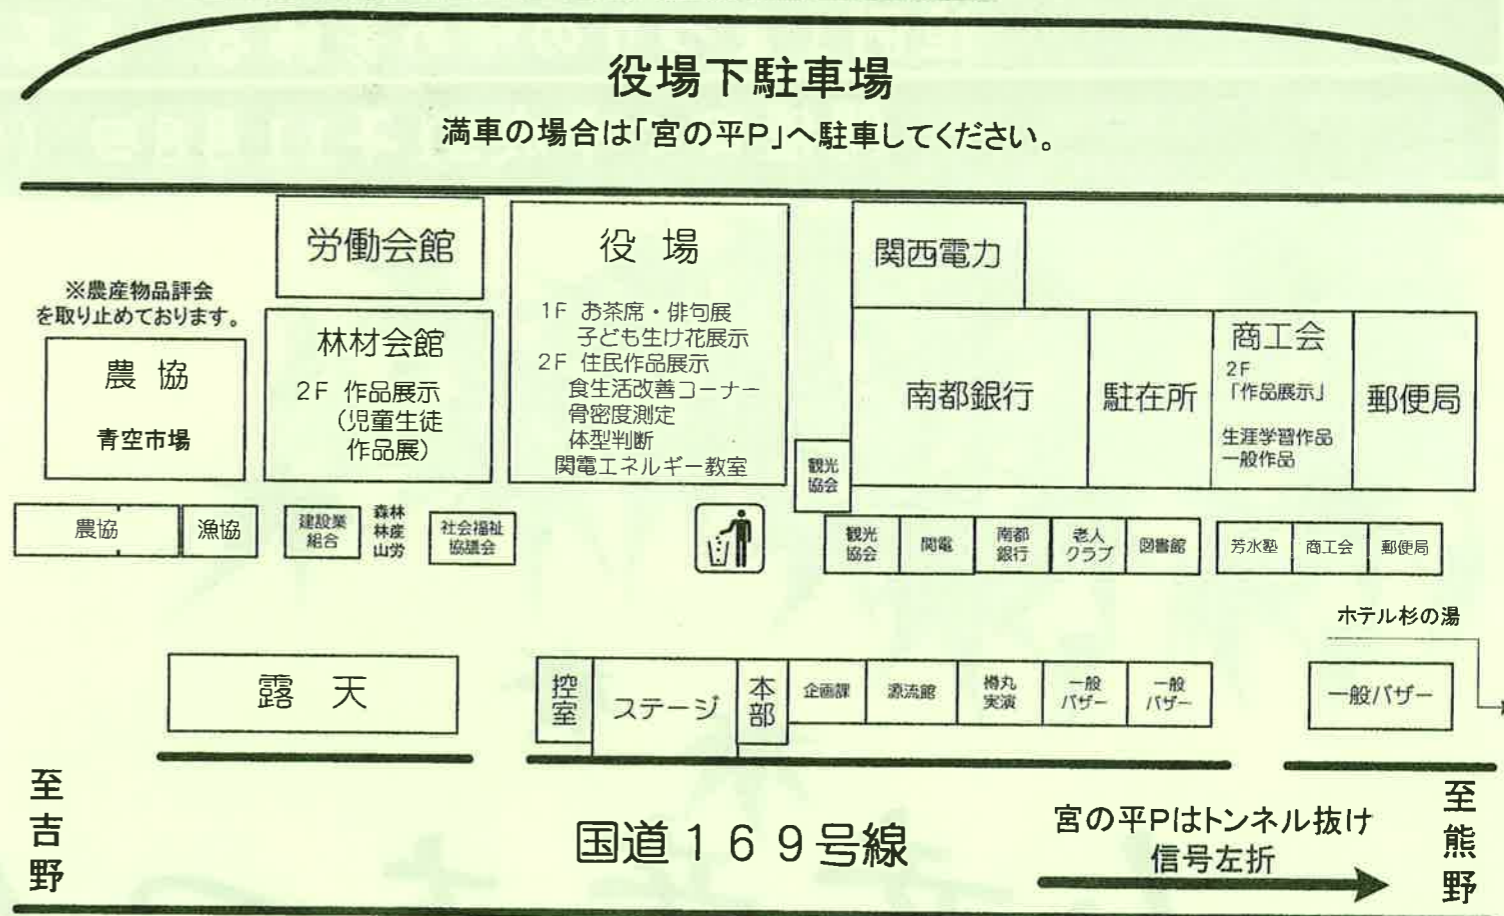

『山幸彦まつり』会場案内図

※当日の内容は変更する場合がございます。

実行委員会メンバー催し

ご協力いただける団体やグループは他にもございますが、紙面の都合上すべて紹介できませんでした。住民直接参加のバザー等各種協力いただいておりますのでご期待ください。

- 奈良県農協川上支店
  青空市場 ※農産物品評会は取止めております
- 商工会
  焼きそば・こね寿司の販売
- 森林・林産・山林労働組合(3機関合同)
  マツタケご飯の販売
- 建設業組合
  灰干乾燥さんま開きの販売
- 漁業協同組合
  アユ、アマゴ塩焼き・あゆ飯の販売
- 社会福祉協議会
  俳句会作品展・とん汁・パネル展示
- 老人クラブ連合会
  しめなわ販売、演芸、手芸展示
- ことぶき大学作品展
- ホテル杉の湯
  景品付きもちまき
- 観光協会
  均一市
- 関西電力
  かんでんファミリーフェスタ2009
- 郵便局
  年賀状販売、記念切手販売、くじびき

- 南都銀行川上支店
  あてもの各種
- 森と水の源流館
  水源地の森・源流館活動紹介
- 川上村役場(企画財政課)
  平城遷都1300年祭PRコーナー
  チームマイナス6%PRコーナー
- 川上村役場(住民福祉課)
  ＜健康づくりコーナー＞
  骨密度測定・体型判断
  ＜食生活改善推進員コーナー＞
  パネル展示・料理等の展示・試食の提供
  ＜環境コーナー＞
- 教育振興会
  児童生徒作品展
- 中央公民館(教育委員会)
  村民作品展(絵画・書道・工芸他)
  生涯学習作品展(アートフラワー・陶芸他)
- 川上村立図書館
  古雑誌の処分市
- 木匠塾
  木匠塾のPR

ゴミの分別・持ち帰り協力運動実施中！！
ゴミ回収ブースをご利用ください。

お問い合わせ先
山幸彦まつり実行委員会(川上村教育委員会内)
TEL 0746-52-0144
FAX 0746-52-0240
E-mail kyouiku@vill.nara-kawakami.lg.jp