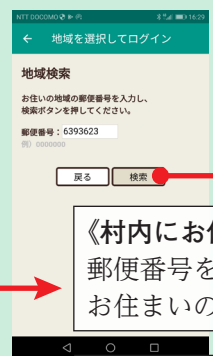

✓CHECK②

災害時の避難情報や被害状況、避難所開設状況などをいち早く確認できます

✓CHECK③

イベントや観光情報、村からのお知らせをカレンダー等でわかりやすく確認できます

✓CHECK④

広報かわかみやハザードマップなどを、いつでも手軽に確認できます

利用料は 無料 です！

【問い合わせ先】 総務税務課 TEL 52-0111

文字・画像・音声で
情報をお届け！

お知らせをタップ！

▶アプリをダウンロードするには

①

右のQRコードを読み取るか、AppStore、GooglePlayで「ライブビジョン」と検索し、ダウンロードして下さい。ホーム画面に右のアイコンが表示されるので、タップして起動してください。

iPhone用

Android用

②

《村内にお住まいの方》
郵便番号を入力
お住まいの地区を選択①

《村外にお住まいの方》
村内の郵便番号を入力
「すべての地域」を選択②

※ご利用のスマートフォンによっては、一部ご利用できない機種がありますので、あらかじめご了承ください