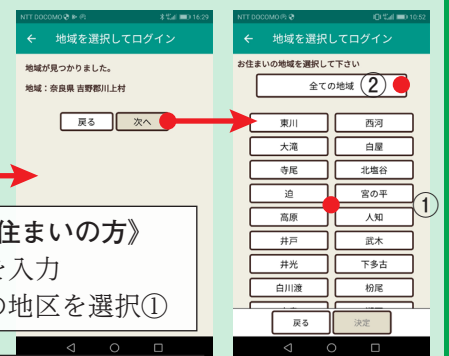

✓CHECK②

災害時の避難情報や被害状況、避難所開設状況などをいち早く確認できます

✓CHECK③

イベントや観光情報、村からのお知らせをカレンダー等でわかりやすく確認できます

✓CHECK④

広報かわかみやハザードマップなどを、いつでも手軽に確認できます

利用料は 無料 です！

【問い合わせ先】 総務税務課 TEL 52-0111

文字・画像・音声で
情報をお届け！

お知らせをタップ！

▶アプリをダウンロードするには

①

右のQRコードを読み取るか、AppStore、GooglePlayで「ライブビジョン」と検索し、ダウンロードして下さい。ホーム画面に右のアイコンが表示されるので、タップして起動してください。

iPhone用

Android用

②

《村内にお住まいの方》
郵便番号を入力
お住まいの地区を選択①

《村外にお住まいの方》
村内の郵便番号を入力
「すべての地域」を選択②

※ご利用のスマートフォンによっては、一部ご利用できない機種がありますので、あらかじめご了承ください